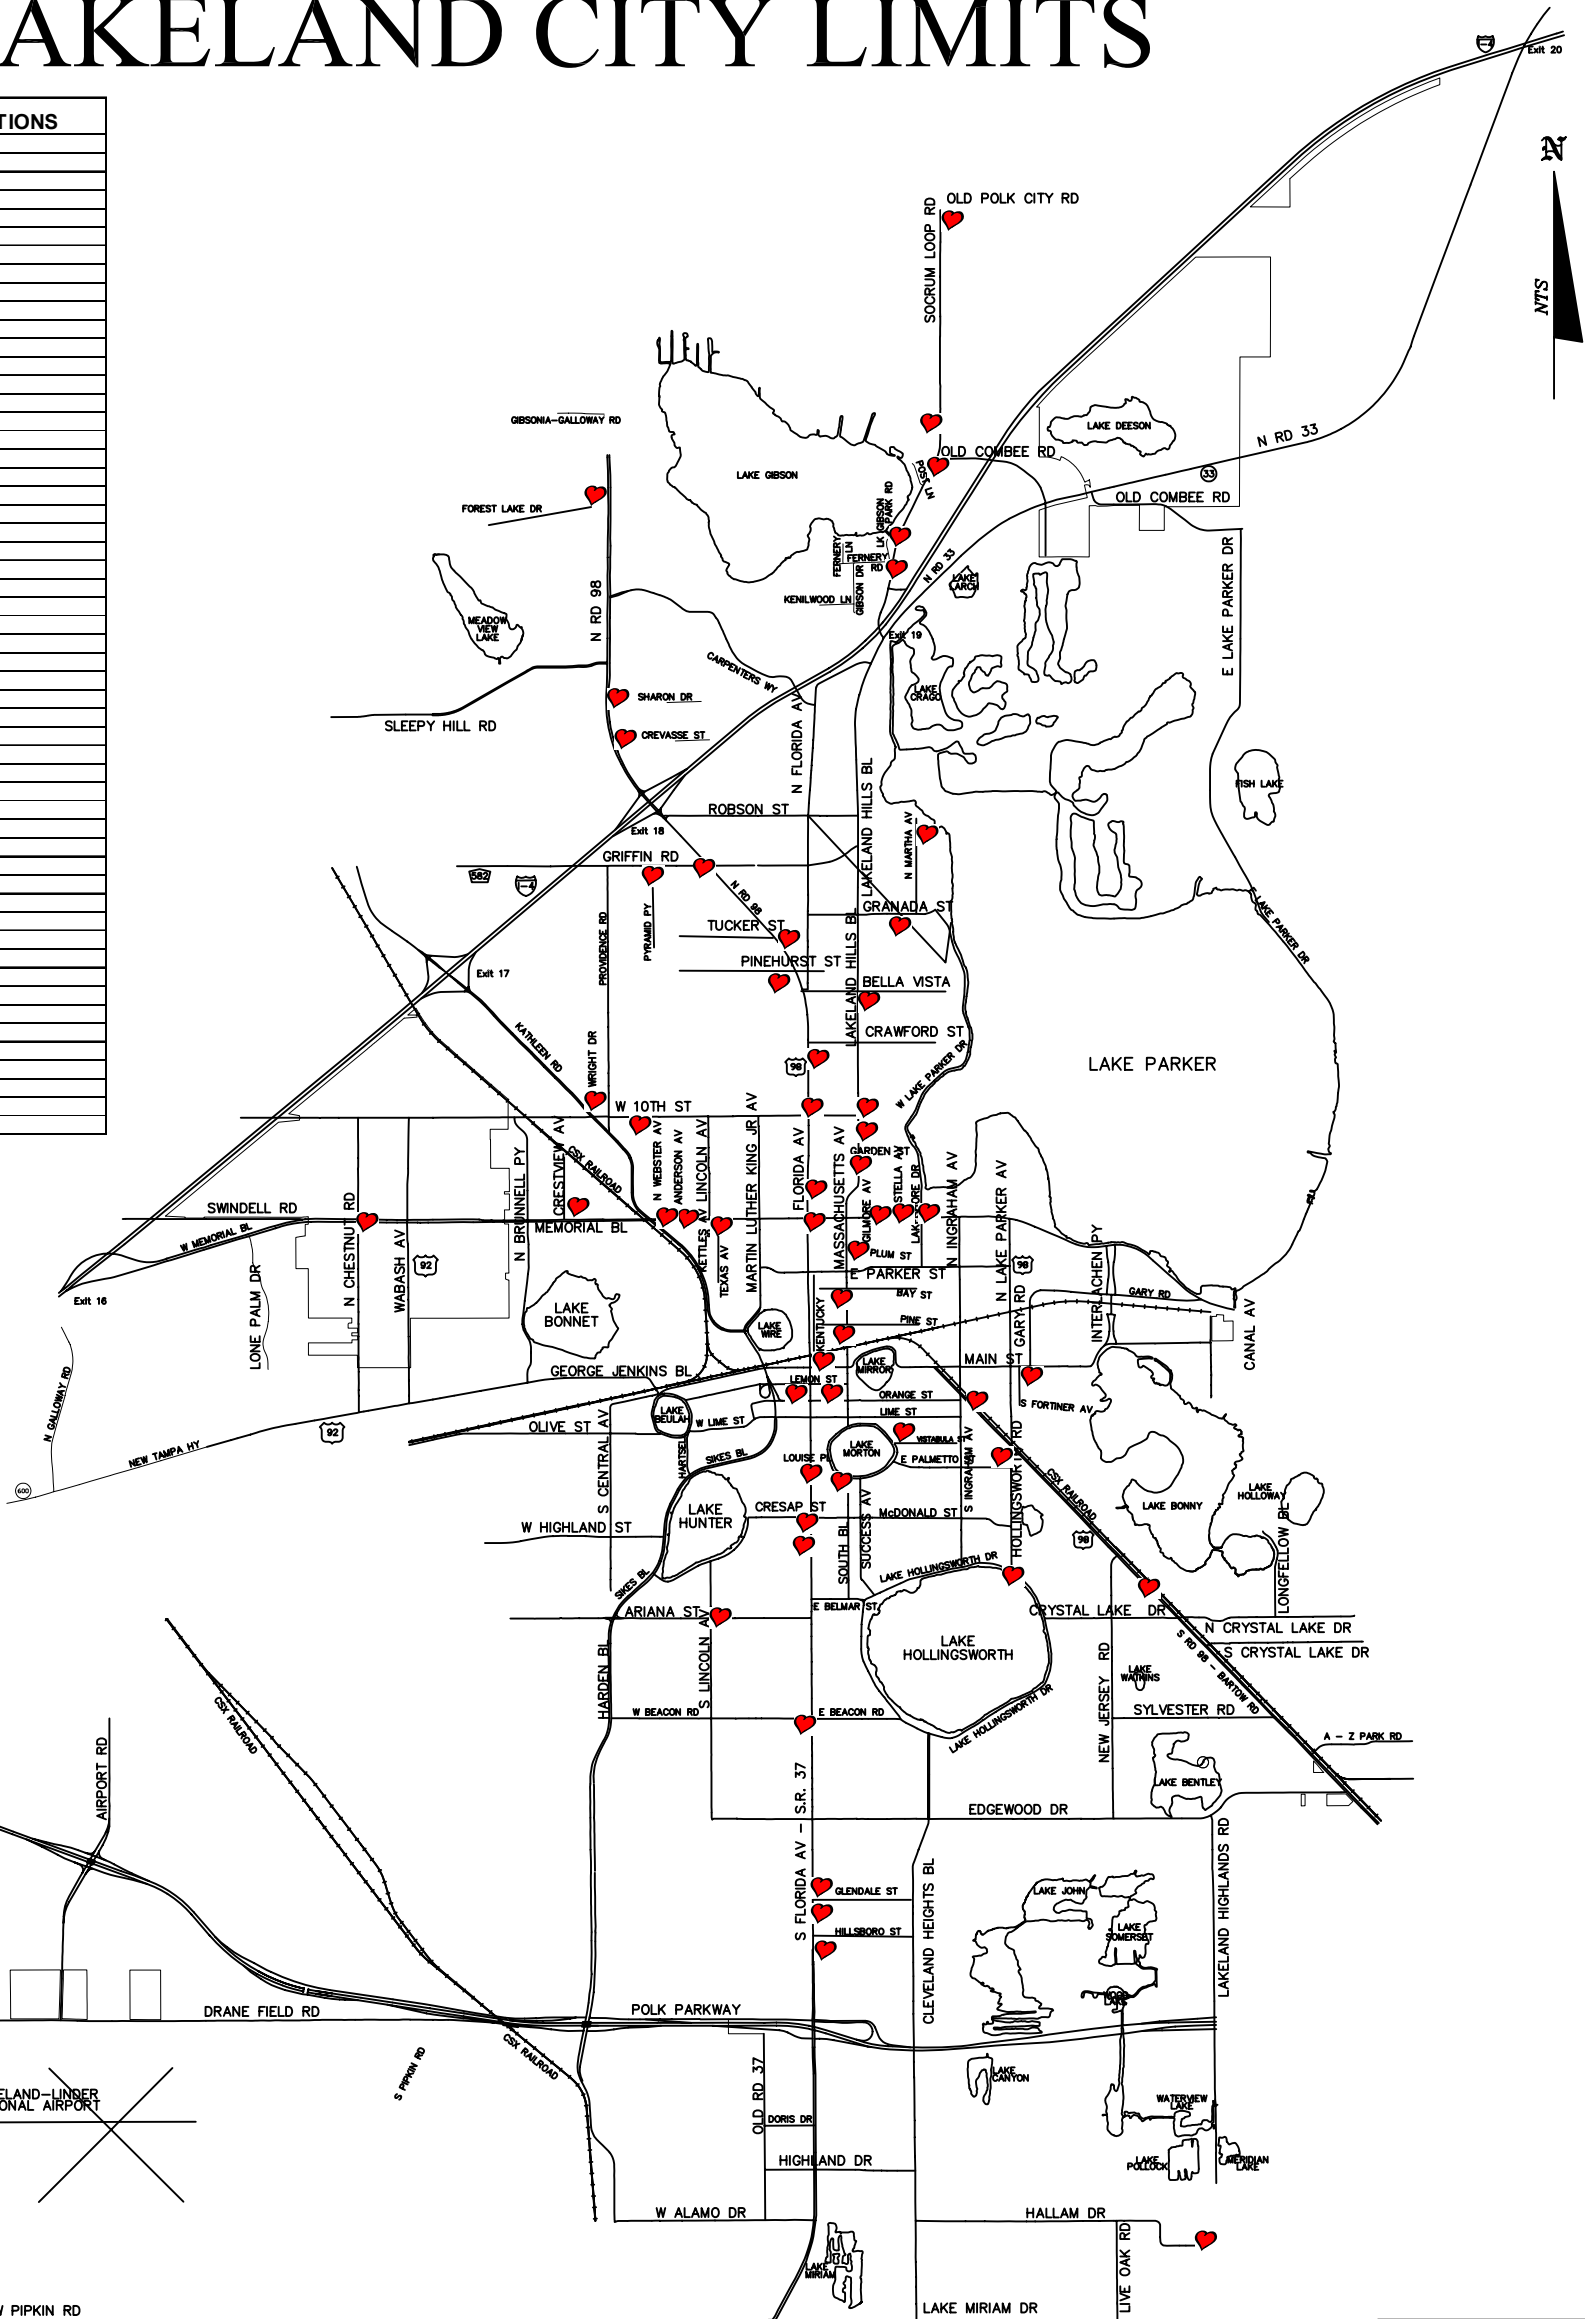

2005 PEDESTRIAN CRASH LOCATIONS LAKELAND CITY LIMITS

2005 PEDESTRIAN CRASH LOCATIONS	
1.	ARIANA ST @ S LINCOLN AV
2.	BUENA VISTA @ LAKELAND HILLS BL
3.	CRESAP ST @ S FLORIDA AV
4.	CRESAP ST @ S FLORIDA AV
5.	CRESTVIEW AV @ W MEMORIAL BL
6.	E BEACON RD @ S FLORIDA AV
7.	E CRAWFORD ST @ N FLORIDA AV
8.	E GARDEN ST @ LAKELAND HILLS BL
9.	E GARDEN ST @ LAKELAND HILLS BL
10.	E LEMON ST @ S FLORIDA AV
11.	E MEMORIAL @ GILMORE AV
12.	E MEMORIAL @ N STELLA AV
13.	E MEMORIAL BL @ LAKESHORE DR
14.	E MEMORIAL BL @ N FLORIDA AV
15.	E MEMORIAL BL @ N FLORIDA AV
16.	EL PASEO @ LAKELAND HILLS BL
17.	FERNERY RD @ N SOCRUM LOOP RD
18.	FERNERY RD @ N SOCRUM LOOP RD
19.	FOREST LAKE DR @ N RD 98
20.	LENDALE ST @ S FLORIDA AV
21.	GRANADA ST @ N MARTHA AV
22.	HALLAM DR @ LAKELAND HIGHLANDS RD
23.	HILLSBORO ST @ S FLORIDA AV
24.	HILLSBORO ST @ S FLORIDA AV
25.	LAKE HOLLINGSWORTH DR @ S INGRAHAM AV
26.	LAKE MORTON DR @ SOUTH BL
27.	LAKELAND SQ. MALL ENT. @ N RD 98
28.	LOUISE PL @ S FLORIDA AV
29.	MICHIGAN AV @ VISTABULA ST
30.	MONICA ST @ N MARTHA AV
31.	N CHESTNUT RD @ W MEMORIAL BL
32.	N MASSACHUSETTS AV @ E BAY ST
33.	N MASSACHUSETTS AV @ E PINE ST
34.	OLD COMBEE RD @ N SOCRUM LOOP RD
35.	OLD COMBEE RD @ N SOCRUM LOOP RD
36.	OLD POLK CITY RD @ N SOCRUM LOOP RD
37.	PARK VIEW PL @ N FLORIDA AV
38.	PINEHURST ST @ N RD 98
39.	PLUM ST @ N MASSACHUSETTS AV
40.	PYRAMID PY @ W GRIFFIN RD
41.	QUINCY ST @ TEXAS AV
42.	S FORTINER AV @ E MAIN ST
43.	S KENTUCKY AV @ E LEMON ST
44.	S LAKE PARKER AV @ HOLLINGSWORTH RD
45.	S RD 98 @ E ORANGE ST
46.	S RD 98 @ N CRYSTAL LAKE DR
47.	SHARON DR @ N RD 98
48.	TUCKER ST @ N RD 98
49.	W 10TH ST @ N WEBSTER AV
50.	W 14TH ST @ WRIGHT DR
51.	W 5TH ST @ KETTLES AV
52.	W GRIFFIN RD @ N RD 98
53.	W MEMORIAL @ ANDERSON AV

Crash locations are approximately located
TRAFFIC OPERATIONS & THE PEDESTRIAN SAFETY COALITION

**PEDESTRIAN
SAFETY
A SHARED
RESPONSIBILITY**